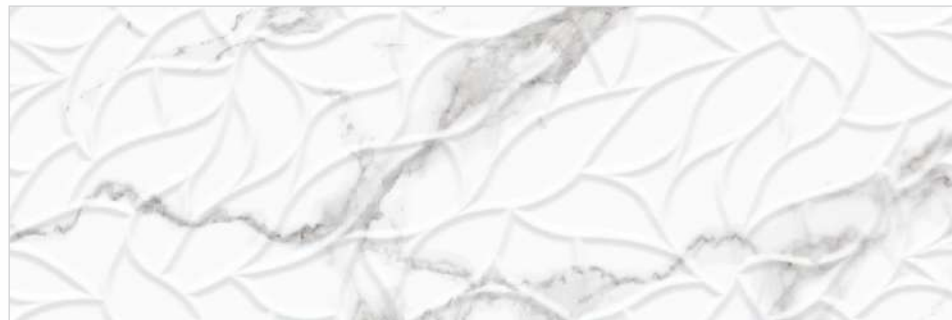

## **GLOSSY**

300x900mm - WALL TILES

Carara Bianco

Carara Hexa Decor

Carara Bianco Era

Carara Dome Decor

Carara Bianco F

CARARA