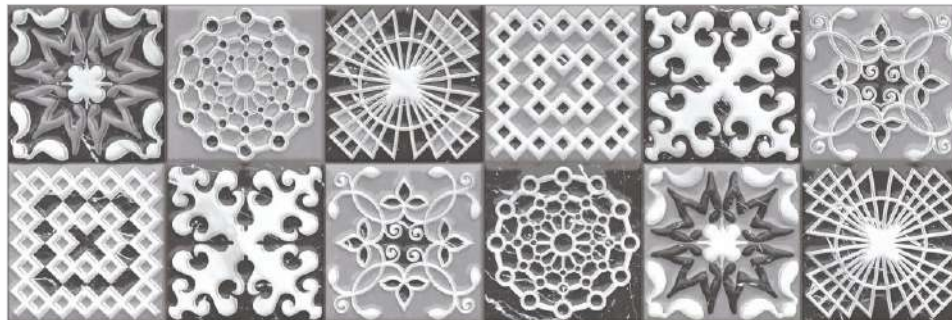

## GLOSSY

300x900mm - WALL TILES

---

Latina Bianco

Latina Bianco Decor

Latina Jewel Decor

Latina Bianco F

LATINA